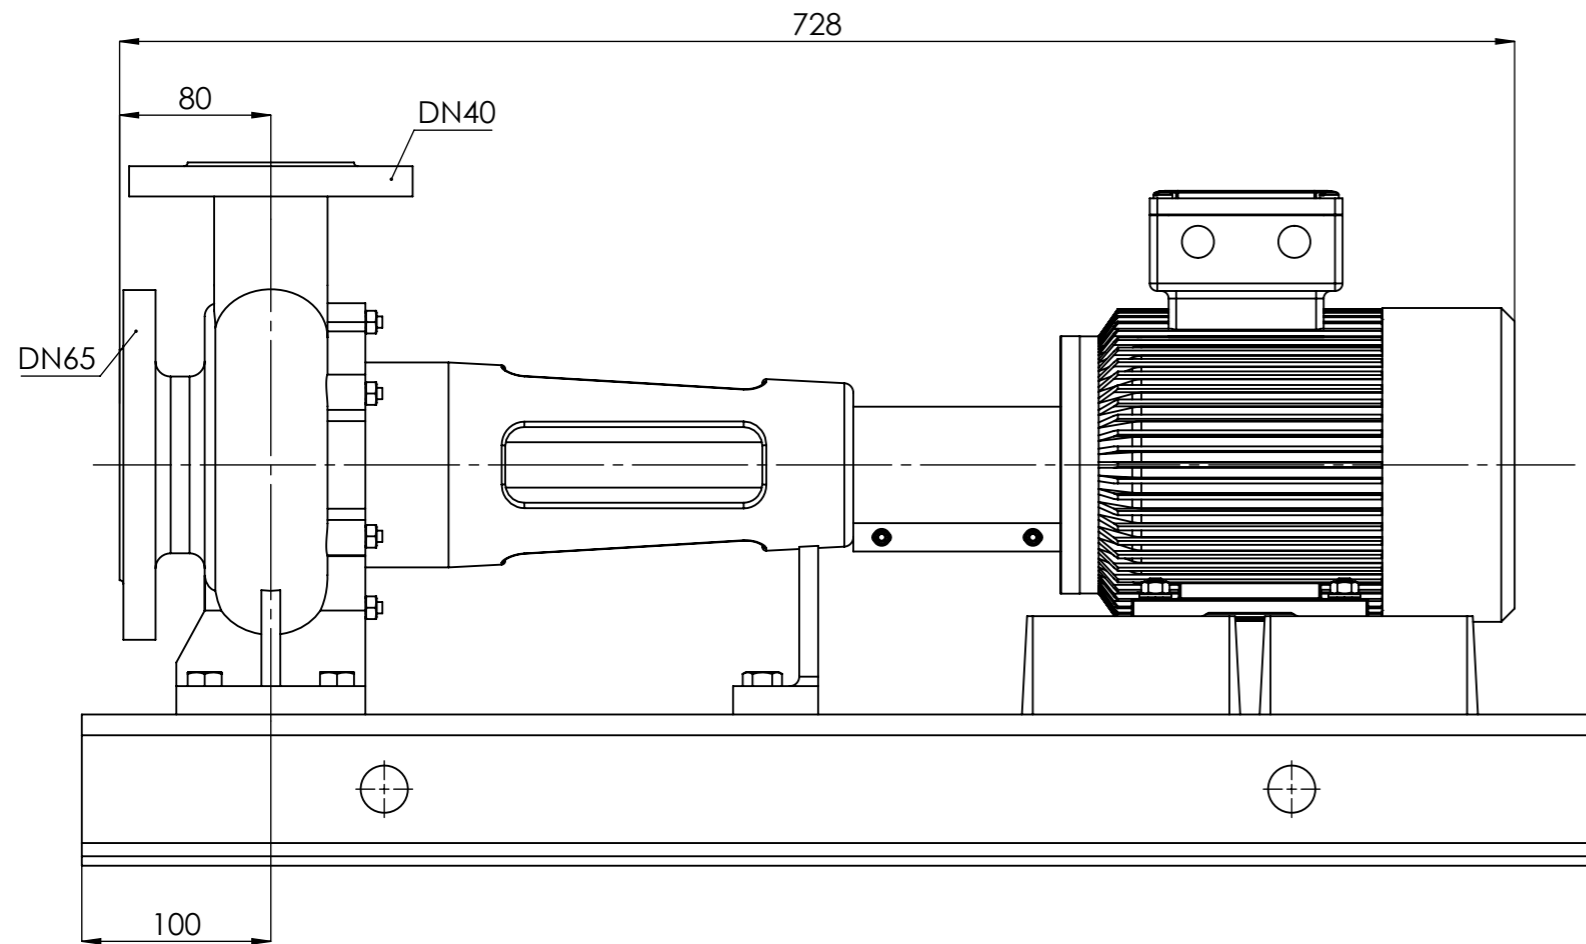

# NHVe.40-160 [0,55 kW] n= 1450 obr/min

NHVe.40-160

0,55kW/1450 rpm

80-4

HYDRO-VACUUM S.p.A.

Grudziądz  
Ul. Droga Jeziorna 8