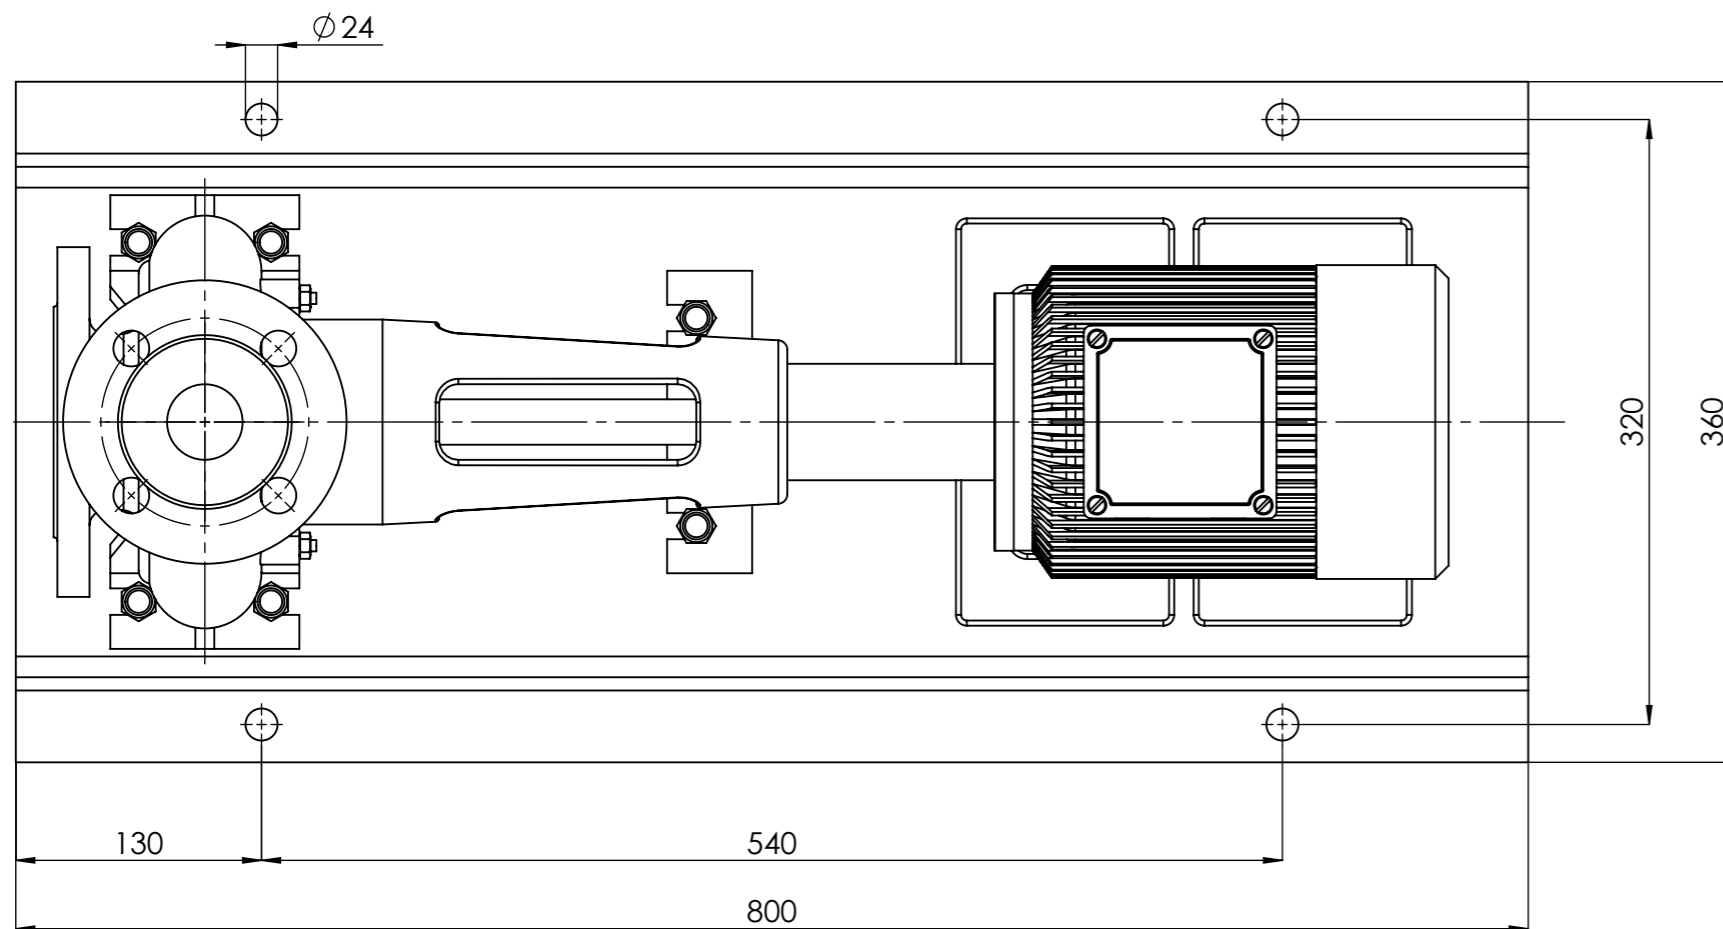

# NHVe.40-160 [0,55 kW] n= 1450 obr/min

NHVe.40-160

0,55kW/1450 rpm

80-4

HYDRO-VACUUM S.p.A.

Grudziądz  
Ul. Droga Jeziorna 8