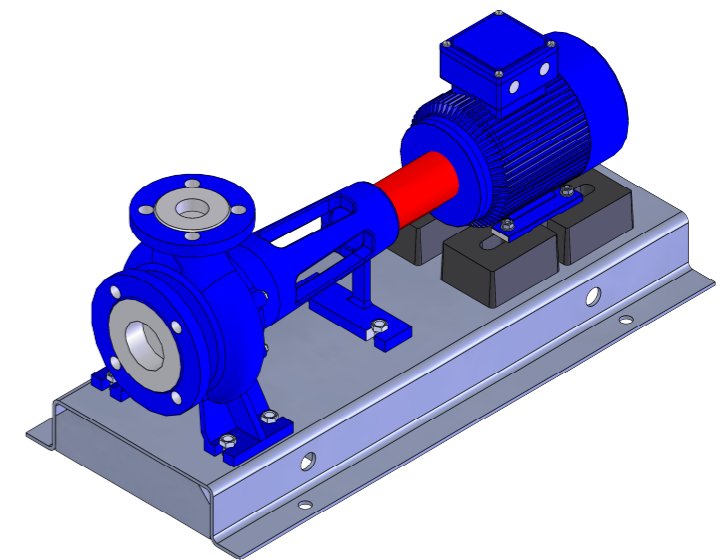

# NHVe.40-160 [0,55 kW] n= 1450 obr/min

NHVe.40-160

0,55kW/1450 rpm

80-4

HYDRO-VACUUM S.p.A.

Grudziądz  
Ul. Droga Jeziorna 8