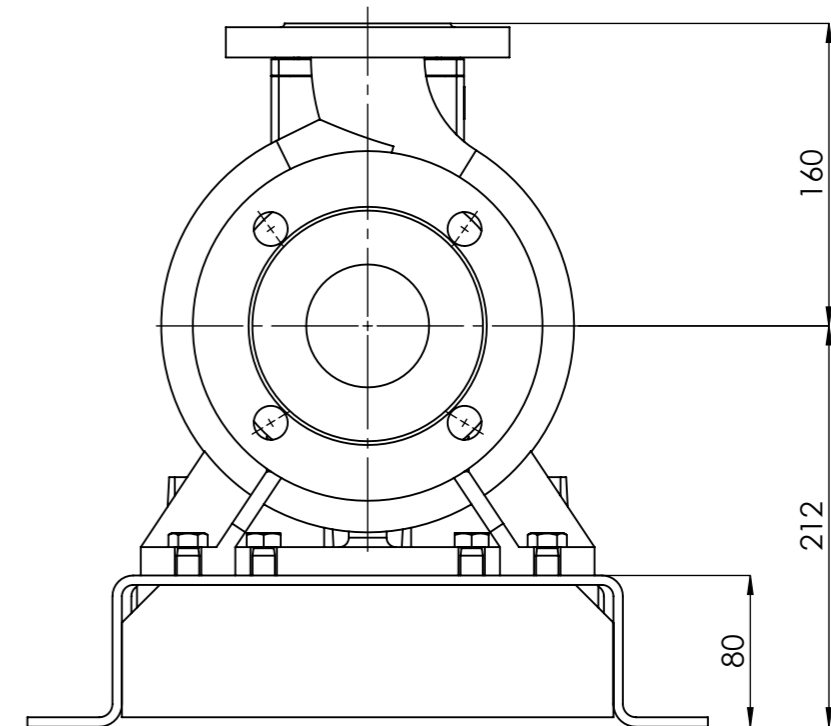

# NHVe.40-160 [0,55 kW] n= 1450 obr/min

NHVe.40-160

0,55kW/1450 rpm

80-4

HYDRO-VACUUM S.p.A.

Grudziądz  
Ul. Droga Jeziorna 8